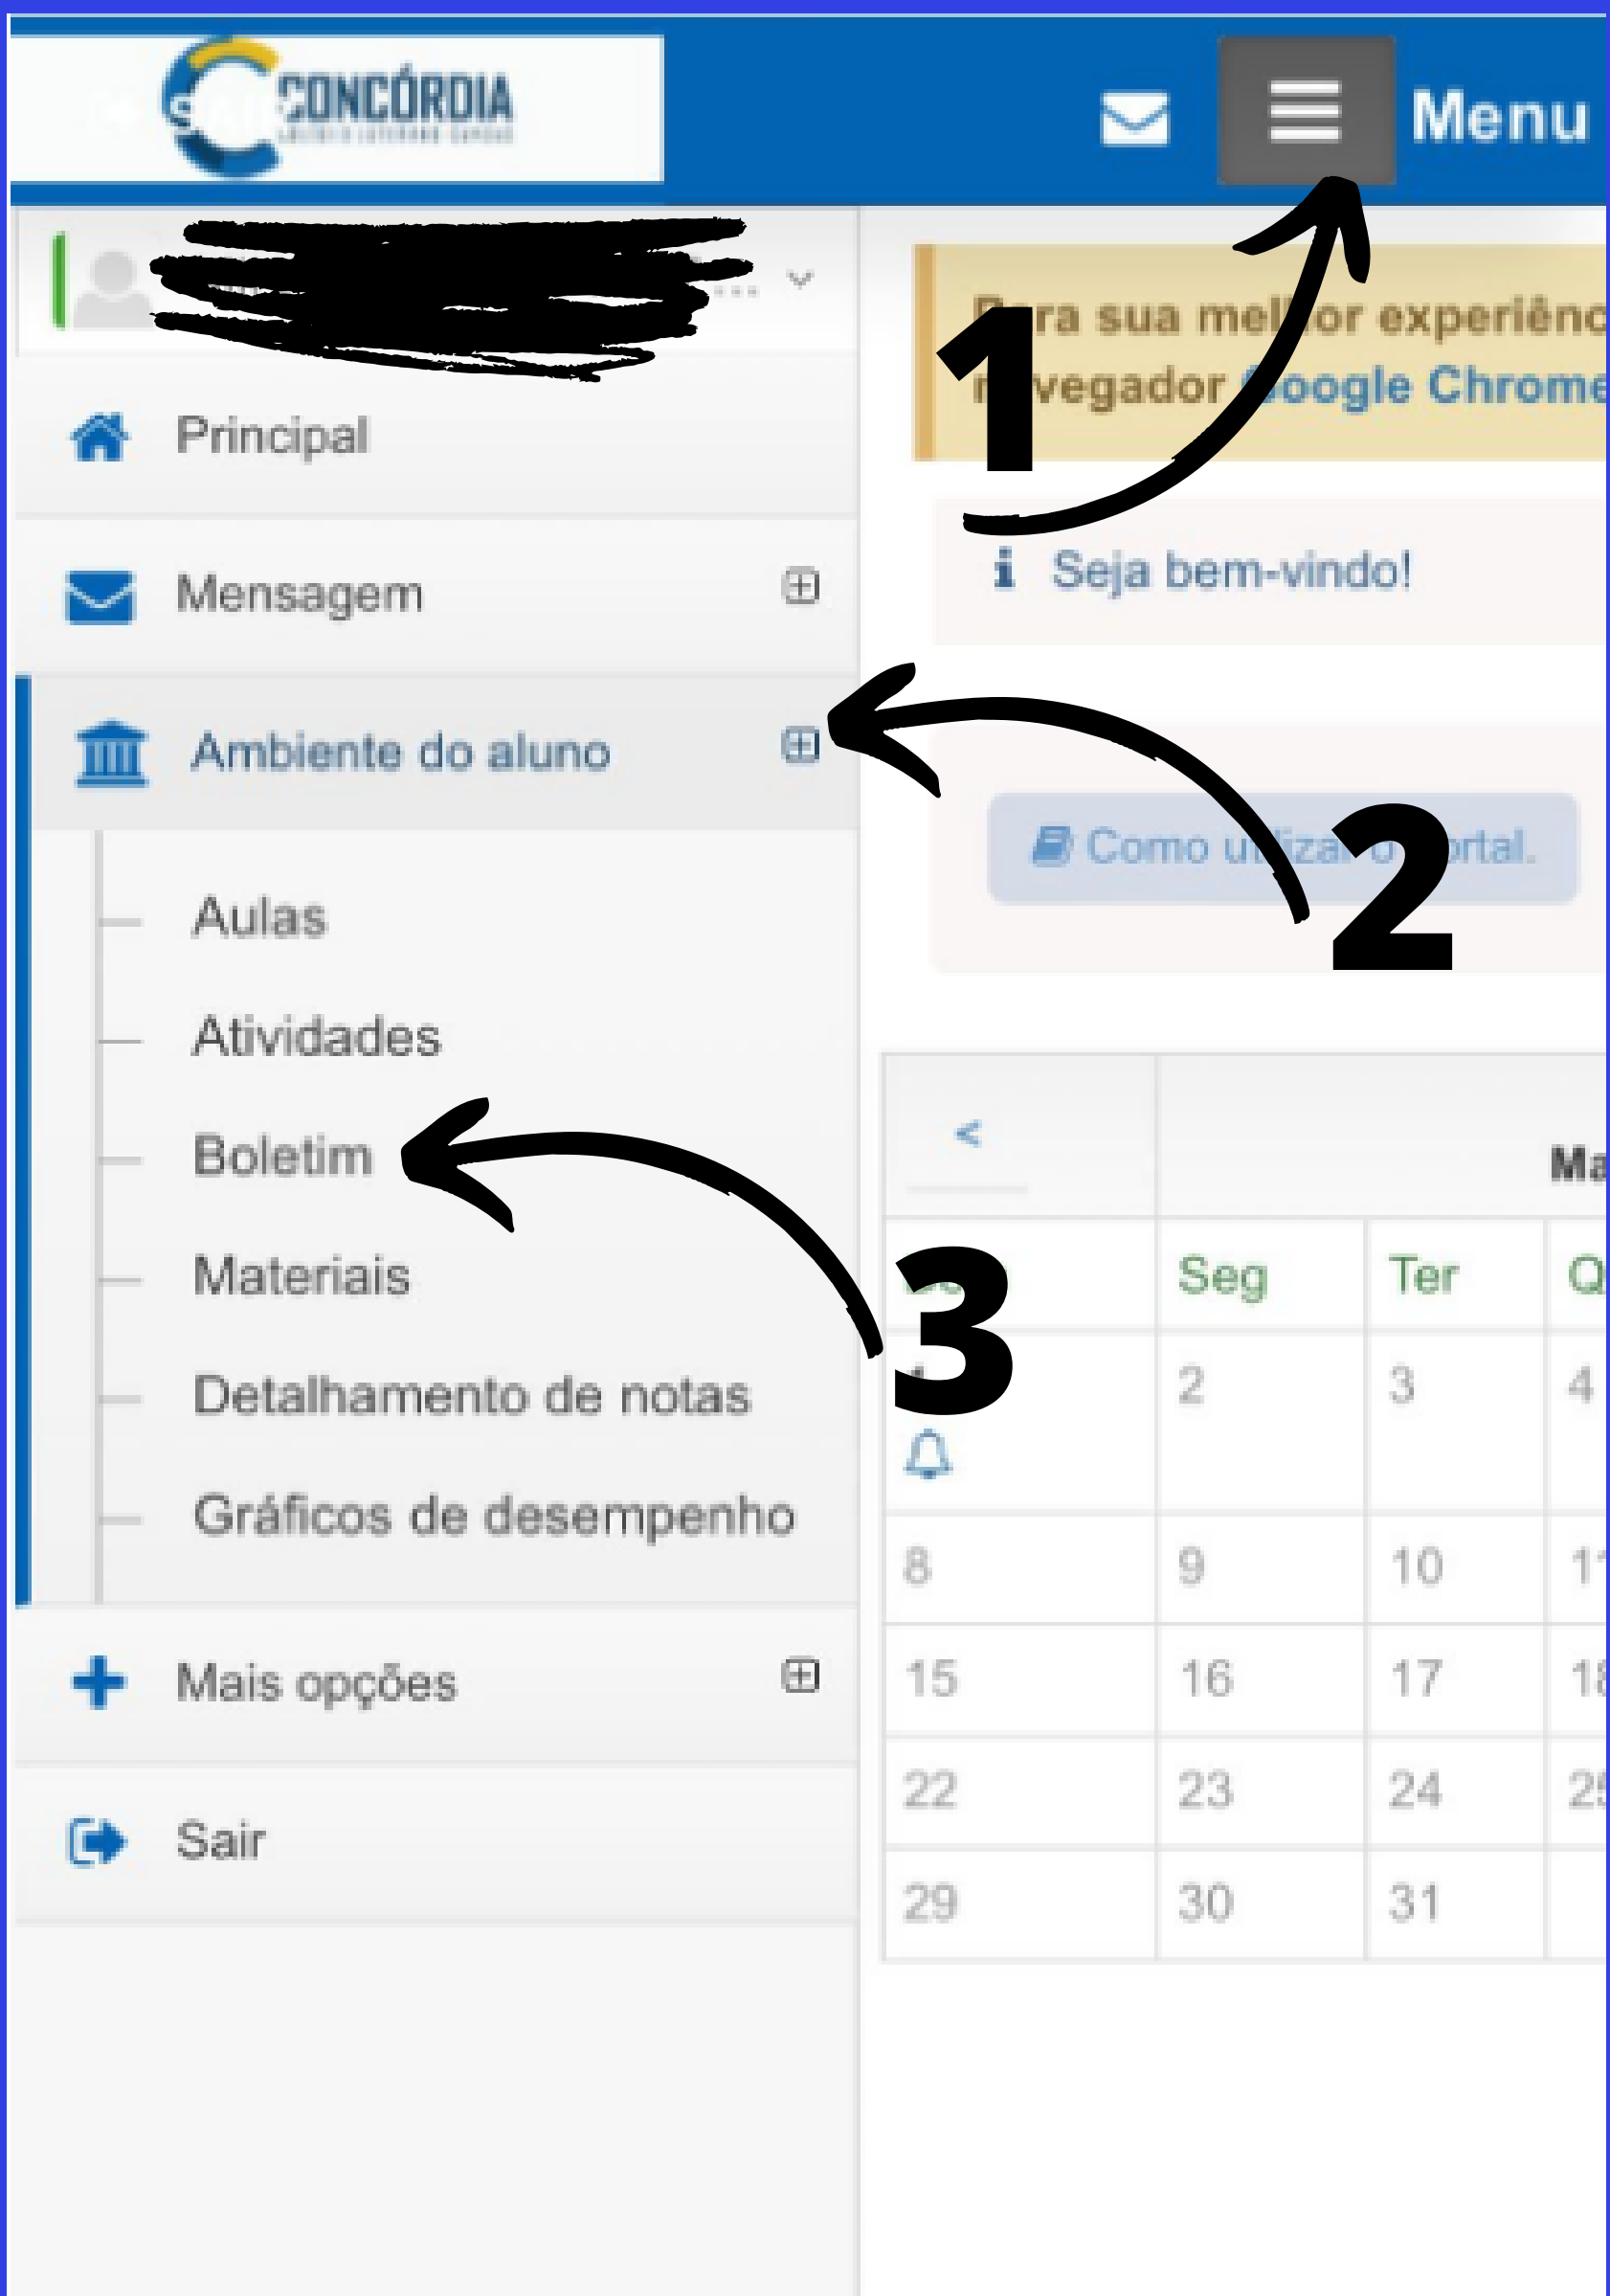

Início Atividades Aulas Sala virtual Mensagens **Boletim** Mais

Usando o Aplicativo do Responsável

Clique no Menu Superior, depois expanda o Ambiente do aluno e clique em Boletim.

Acesso via WEB

Expanda o Ambiente do aluno e clique em Boletim.

The screenshot shows the web portal interface for Concórdia Colégio Luterano. The left sidebar contains a navigation menu with the following items: Principal, Mensagem, Ambiente do aluno, Aulas, Atividades, Boletim, Materiais, Detalhamento de notas, Gráficos de desempenho, Mais opções, and Sair. The main content area displays a calendar for Maio 2022. A large black arrow labeled '1' points from the 'Boletim' item in the sidebar to the calendar area. A second large black arrow labeled '2' points from the 'Boletim' item to the calendar area, indicating the specific step to click on the 'Boletim' link.